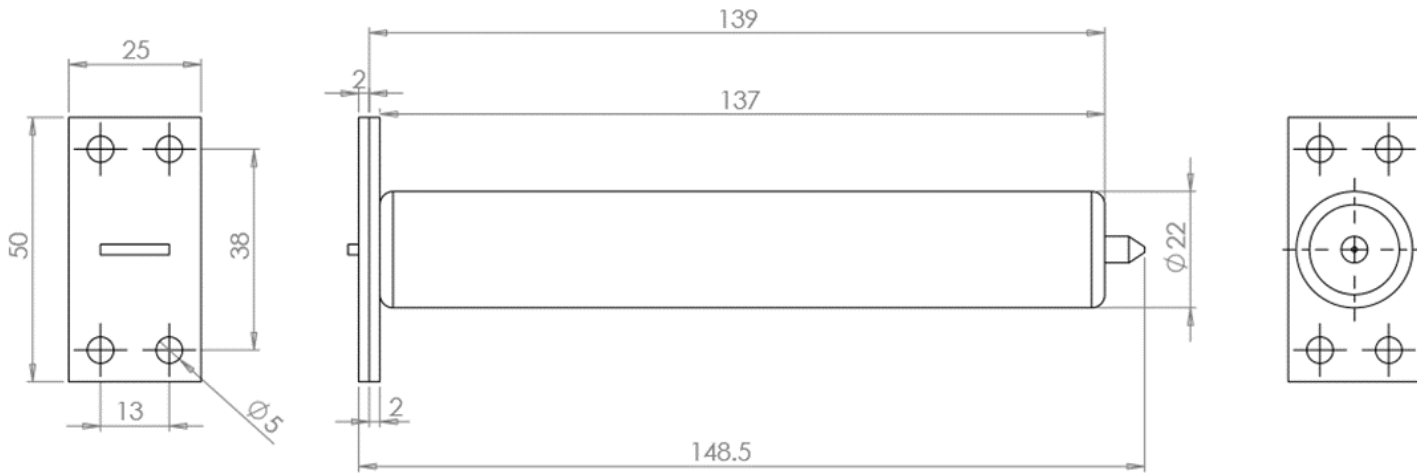

PERKO TYPE DOOR CLOSER

TY5010.0106

Image: Rizon Jet project

CONTACT DETAILS

Phone : (+44) 1483 568287

Fax: (+44) 1483 540830

Email : web.enquiries@bellsure.co.uk