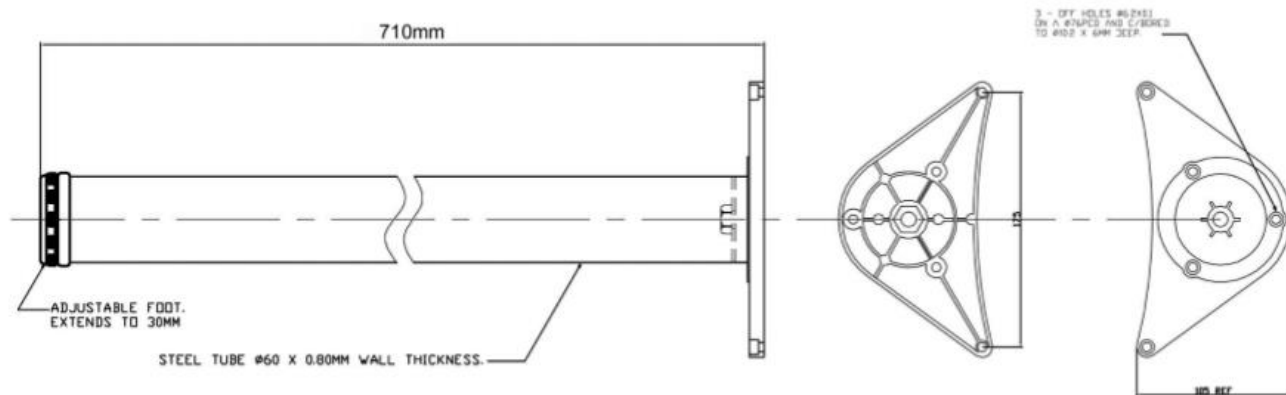

Email : web.enquiries@bellsure.co.uk

TUBULAR TABLE LEGS

MF9301

Image: Rizon Jet project

CONTACT DETAILS

Phone : (+44) 1483 568287

Fax: (+44) 1483 540830

Email : web.enquiries@bellsure.co.uk